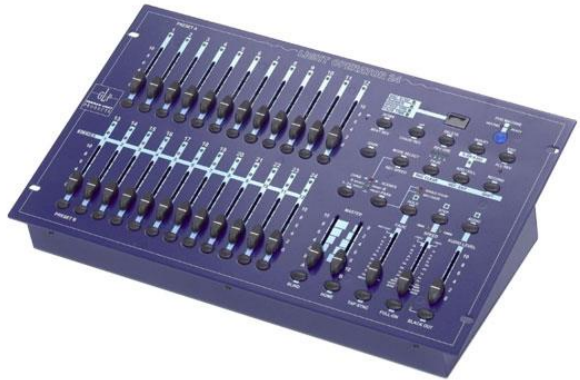

Scheinwerfer

Litecraft LED Mini Par AT3

DAS BESONDERS KOMPAKT KONZIPIERTE GEHÄUSE SOWIE DER ENGE ABSTRAHLWINKEL VON NUR 10° MACHEN DEN LED MINI PAR AT 3 ZUM PERFEKTEN TRUSS TONER ZUR INNENBELEUCHTUNG VON TRAVERSEN.

4 KANAL DSP DIGITAL ENDSTUFE

SPEAKON, XLR,

Scheinwerfer

Eurolite SL-575C

Verfolger

575 W HMI-LAMPE

FARBRAD MIT 7 UNTERSCHIEDLICHEN FARBFILTERN

DMX

Dimmer

Botex 4-Kanal Dimmer

3-POL DMX EIN- UND AUSGANG
4 AUSGÄNGE ÜBER SCHUKODOSE
MAX. 5 A PRO KANAL, MAX. 16 A INSGESAMT

Steuerpult

Licht-Steuerpult

GLP – EUROLITE - BOTEX
IN VERSCHIEDENEN AUSFÜHRUNGEN
DMX
MUSIKANSTEUERUNG: SOUND TO LIGHT